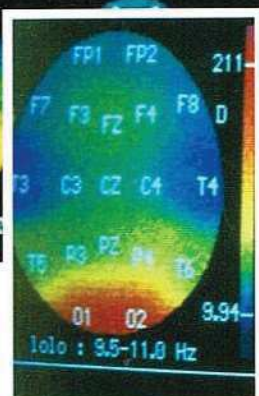

# Recherche Brain Mapping

Ces vues du cerveau à la cartographie cérébrale nous montrent en couleur l'influence de la technologie du PSiO sur les ondes cérébrales spécifiques à la relaxation (en rouge = ondes alpha). Les ondes alpha sont les ondes associées à la relaxation.